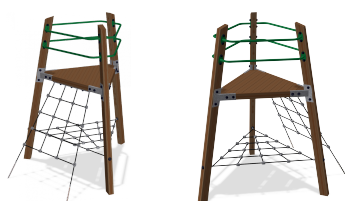

NAT818

Kletterturm "Pyramide"

KOMPAN[®]
Let's play

Die Pyramide ist ein idealer Treffpunkt und ein ganz besonderer Platz: weit weg vom Rest der Welt. Wenn die Kinder auf der Spitze der Pyramide sitzen, können sie von dort aus ziemlich weit sehen. Das unten festgeschlungene Netz dient als Hängematte, in der zwei oder vielleicht sogar drei Kinder sitzen und Spaß haben können, und bietet speziell Kindern, die nicht hinaufklettern können, eine Möglichkeit am Spiel teilzunehmen.

Gruppe	KLASSISCHES SPIEL
Kategorie	Klettergeräte & Netze
Optimales Alter der Nutzer	6 - 12
Max. freie Fallhöhe (cm)	183
Gerätehöhe (cm)	289
Fallraum	22.9 m2

**SUR-
FACE**

NAT818
1:100

* = Max. freie Fallhöhe.
** = Gesamthöhe des Gerätes.