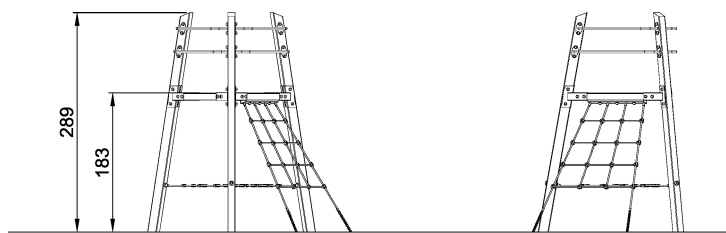

NAT818

Kletterturm "Pyramide"

KOMPAN[®]
Let's play

Die Pyramide ist ein idealer Treffpunkt und ein ganz besonderer Platz: weit weg vom Rest der Welt. Wenn die Kinder auf der Spitze der Pyramide sitzen, können sie von dort aus ziemlich weit sehen. Das unten festgeschlungene Netz dient als Hängematte, in der zwei oder vielleicht sogar drei Kinder sitzen und Spaß haben können, und bietet speziell Kindern, die nicht hinaufklettern können, eine Möglichkeit am Spiel teilzunehmen.

Gruppe	KLASSISCHES SPIEL
Kategorie	Klettergeräte & Netze
Optimales Alter der Nutzer	6 - 12
Max. freie Fallhöhe (cm)	183
Gerätehöhe (cm)	289
Fallraum	22.9 m2

**SUR-
FACE**

NAT818
1:100

* = Max. freie Fallhöhe.
** = Gesamthöhe des Gerätes.