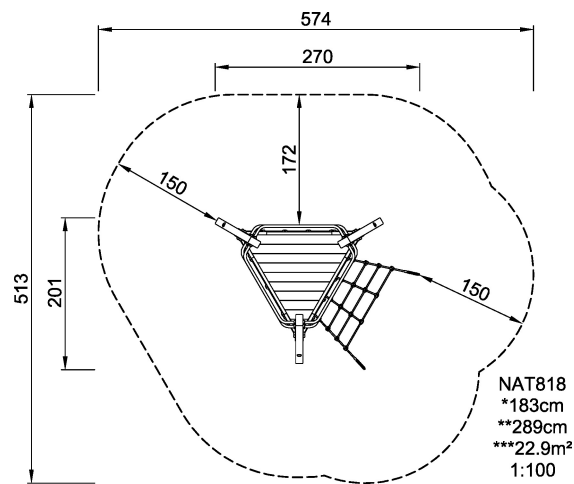

NAT818

Kletterturm "Pyramide"

KOMPAN[®]
Let's play

Die Pyramide ist ein idealer Treffpunkt und ein ganz besonderer Platz: weit weg vom Rest der Welt. Wenn die Kinder auf der Spitze der Pyramide sitzen, können sie von dort aus ziemlich weit sehen. Das unten festgeschlungene Netz dient als Hängematte, in der zwei oder vielleicht sogar drei Kinder sitzen und Spaß haben können, und bietet speziell Kindern, die nicht hinaufklettern können, eine Möglichkeit am Spiel teilzunehmen.

Gruppe	KLASSISCHES SPIEL
Kategorie	Klettergeräte & Netze
Optimales Alter der Nutzer	6 - 12
Max. freie Fallhöhe (cm)	183
Gerätehöhe (cm)	289
Fallraum	22.9 m2

**SUR-
FACE**

NAT818
1:100

* = Max. freie Fallhöhe.
** = Gesamthöhe des Gerätes.